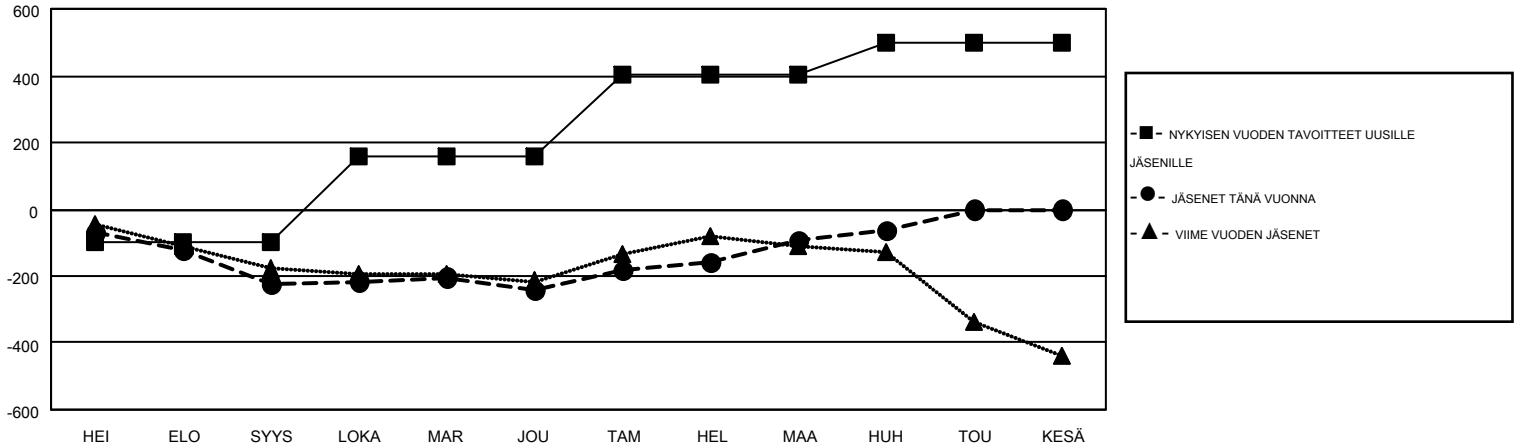

MONTHLY MEMBERSHIP PROGRESS REPORT

Results as of: 4/30/2015

Multiple District 107

LOCATION: FINLAND

GMT: KENNETH PERSSON

GMT VAALIPIIRI 4

Klubit					jäsentä				
TULOKSET 2014-2015					TULOKSET 2014-2015				
NELJÄNNES	UUDEN KLUBIN TAVOITE	UUDET KLUBIT	LOPETETUT KLUBIT	NETTOKASVU/-MENETYS	NELJÄNNES	UUDEN JÄSENEEN TAVOITE	LISÄTYT PERUSTAJAJÄSENET JA UUDET JÄSENET	ERONNEET JÄSENET	NETTOKASVU/-MENETYS
HEI/ELO/SYYS	1	0	1	-1	HEI/ELO/SYYS	-98	135	357	-222
LOKA/MAR/JOU	7	2	1	1	LOKA/MAR/JOU	258	500	519	-19
TAM/HEL/MAA	6	1	1	0	TAM/HEL/MAA	242	498	349	149
HUH/TOU/KESÄ	6	0	0	0	HUH/TOU/KESÄ	96	167	135	32

TAVOITTEET JA UUDET KLUBIT, KUMULATIIVINEN

TAVOITTEET JA JÄSENET, KUMULATIIVINEN

LAKKAUTETUT KLUBIT: 3	596 CLUBS OF 935 LISÄNNYTT YHDEN TAI USEAMMAN UUTTA JÄSENTÄ	SUKUPUOLIJAKAUMA MIES 20,130 (81.36%) NAINEN 4,613 (18.64%)
EROTETUT JÄSENET KUOLLUT 180 KLUBI LAKKAUTETTU 0 MUUT 1,180 YHTEENSÄ 1,360	KLIKKA TÄSTÄ LUKEAKSESI TERVEYSTARKASTUKSEN TULOKSET	PERHEYKSIKÖN JÄSENET 316 PERHEEN PÄÄJÄSEN 158 EI-PÄÄJÄSEN KOTITALOUDESSA 158