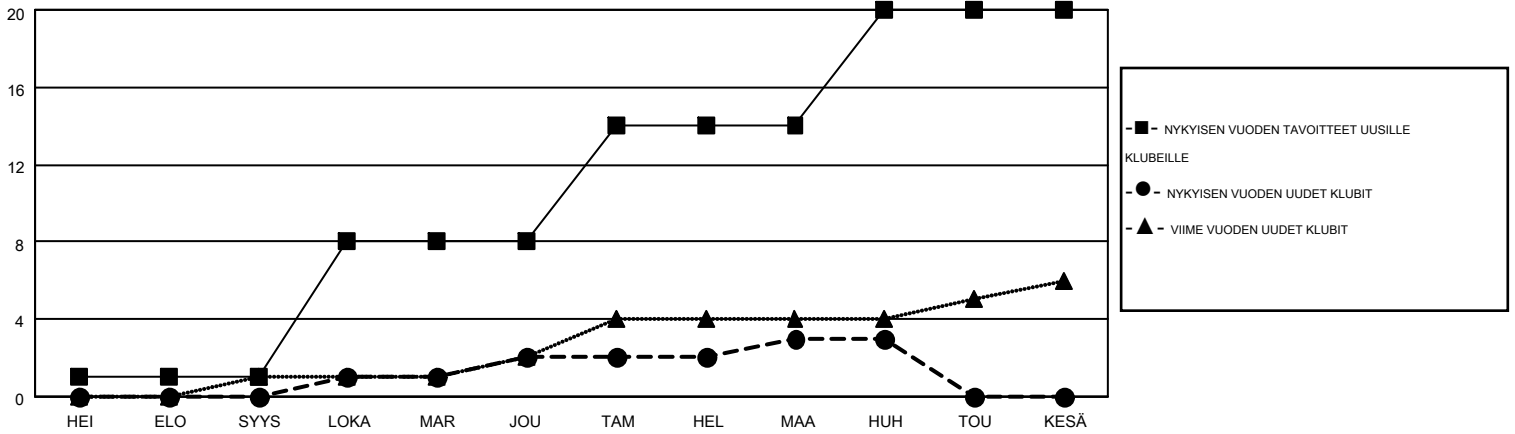

MONTHLY MEMBERSHIP PROGRESS REPORT

Results as of: 4/30/2015

Multiple District 107

LOCATION: FINLAND

GMT: KENNETH PERSSON

GMT VAALIPIIRI 4

Klubit					jäsentä				
TULOKSET 2014-2015					TULOKSET 2014-2015				
NELJÄNNES	UUDEN KLUBIN TAVOITE	UUDET KLUBIT	LOPETETUT KLUBIT	NETTOKASVU/-MENETYS	NELJÄNNES	UUDEN JÄSENEEN TAVOITE	LISÄTYT PERUSTAJAJÄSENET JA UUDET JÄSENET	ERONNEET JÄSENET	NETTOKASVU/-MENETYS
HEI/ELO/SYYS	1	0	1	-1	HEI/ELO/SYYS	-98	135	357	-222
LOKA/MAR/JOU	7	2	1	1	LOKA/MAR/JOU	258	500	519	-19
TAM/HEL/MAA	6	1	1	0	TAM/HEL/MAA	242	498	349	149
HUH/TOU/KESÄ	6	0	0	0	HUH/TOU/KESÄ	96	167	135	32

TAVOITTEET JA UUDET KLUBIT, KUMULATIIVINEN

TAVOITTEET JA JÄSENET, KUMULATIIVINEN

LAKKAUTETUT KLUBIT: 3	596 CLUBS OF 935 LISÄNNYTT YHDEN TAI USEAMMAN UUTTA JÄSENTÄ	SUKUPUOLIJAKAUMA MIES 20,130 (81.36%) NAINEN 4,613 (18.64%)
EROTETUT JÄSENET KUOLLUT 180 KLUBI LAKKAUTETTU 0 MUUT 1,180 YHTEENSÄ 1,360	KLIKKA TÄSTÄ LUKEAKSESI TERVEYSTARKASTUKSEN TULOKSET	PERHEYKSIKÖN JÄSENET 316 PERHEEN PÄÄJÄSEN 158 EI-PÄÄJÄSEN KOTITALOUDESSA 158